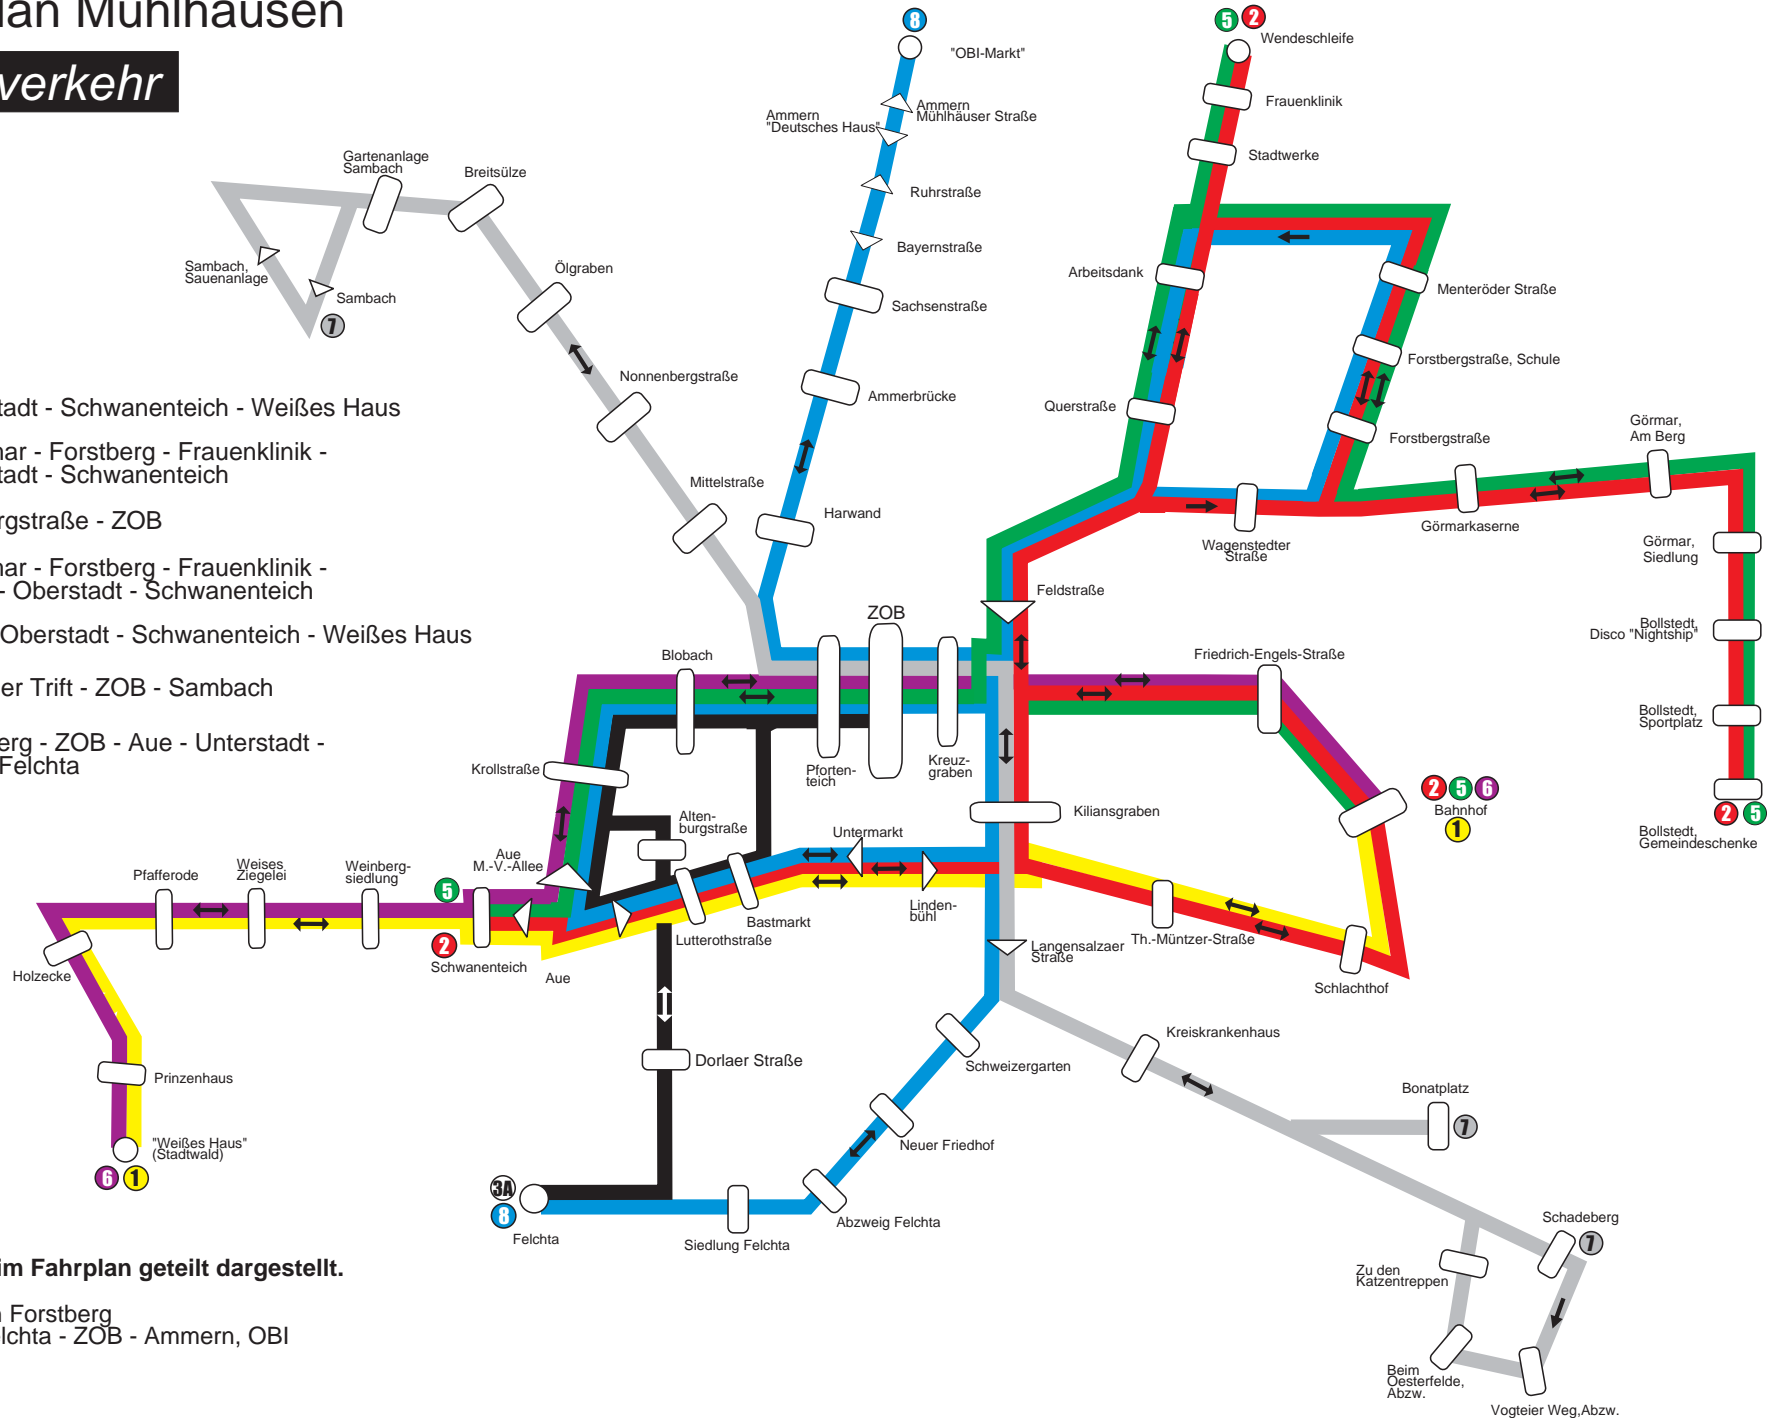

# Linienetzplan Mühlhausen

## Kommunalverkehr

- ① Bahnhof - Unterstadt - Schwanenteich - Weißes Haus
  - ② (Bollstedt) - Görmar - Forstberg - Frauenklinik - Bahnhof - Unterstadt - Schwanenteich
  - ③A Felchta - Altenburgstraße - ZOB
  - ⑤ (Bollstedt) - Görmar - Forstberg - Frauenklinik - (Bahnhof) - ZOB - Oberstadt - Schwanenteich
  - ⑥ Bahnhof - ZOB - Oberstadt - Schwanenteich - Weißes Haus
  - ⑦ Bonatplatz - An der Trift - ZOB - Sambach
  - ⑧ Ammern - Forstberg - ZOB - Aue - Unterstadt - Neuer Friedhof - Felchta
-  Haltestelle beidseitig
  -  Haltestelle einseitig
  -  Wendeschleife
  -  Fahrtrichtung

Die Linie 8 wird im Fahrplan geteilt dargestellt.

8/1 fährt über den Forstberg  
8/2 fährt direkt Felchta - ZOB - Ammern, OBI