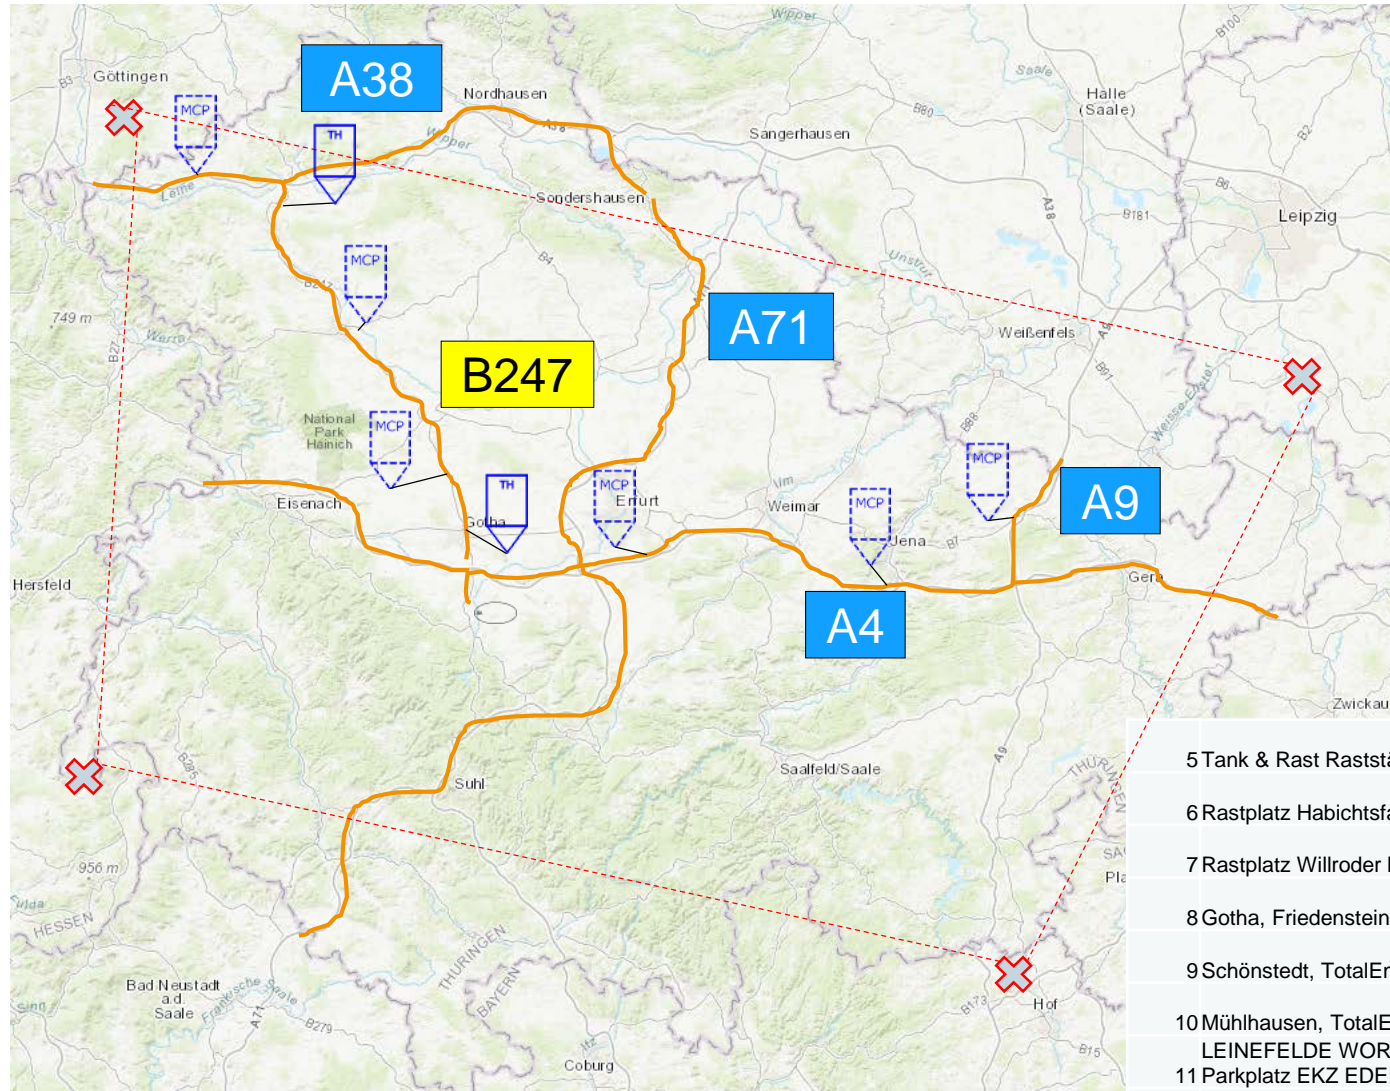

ÜBUNGSRaum THÜRINGEN

-  Marschstrecken
-  Technischer Halt
-  Sammelraum
-  Übungsraum
-  Abschubsammelstellen, geplant

			50.876956,11.8085	
5 Tank & Rast Raststätte Teufelstal Nord	A4	97		32U 697 564
6 Rastplatz Habichtsfang	A4	50937939,		
		11.354767		32U 665 565
7 Rastplatz Willroder Forst	A4	50.911199,		
		11.073403		32U 646 564
8 Gotha, Friedensteinkaserne	Günthersleber Straße	50.926194,		
		10.723954		32U 621 564
9 Schönstedt, TotalEnergies Tankstelle	B247	51.124723,		
		10.581754		32U 611 566
10 Mühlhausen, TotalEnergies Tankstelle	B247	51216331,		
		10.463590		32U 602 567
11 Parkplatz EKZ EDEKA,	B247	51,374259,		
		10,317623		32U 591 569
12 Karins Imbiss (Ausfahrt Arenshausen)	A38/B80	51399048,		
		10.039455		32U 572 569